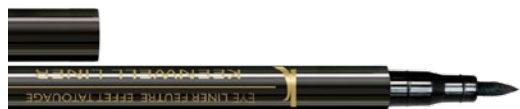

EYE LINER FEUTRE TATTOUAGE

CÓDIGO: K1212

Eye liner permanente y waterproof en un cómodo formato rotulador de fácil aplicación.

1 ml.

EYE LINER FEUTRE TATTOUAGE

CODE: K1212

Permanent eye liner and waterproof pen in a convenient format for easy application.

1 ml.

N° 01
CODE:K1212501

N° 02
CODE:K1212502

N° 03
CODE:K1212503

N° 04
CODE:K1212504

N° 202
CODE:K1212505