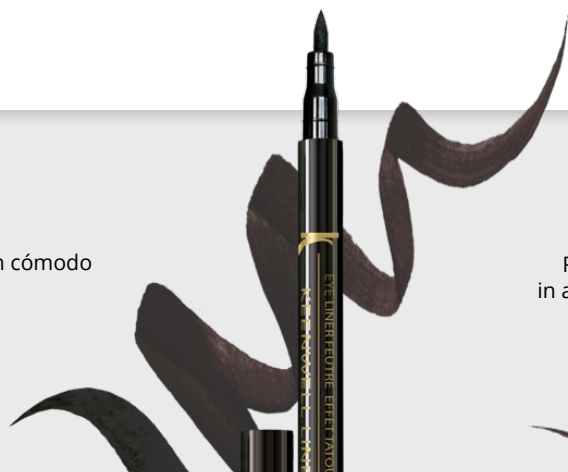

EYE LINER FEUTRE TATTOUAGE

CÓDIGO: K1212

Eye liner permanente y waterproof en un cómodo formato rotulador de fácil aplicación.

1 ml.

EYE LINER FEUTRE TATTOUAGE

CODE: K1212

Permanent eye liner and waterproof pen in a convenient format for easy application.

1 ml.

N° 01
CODE:K1212501